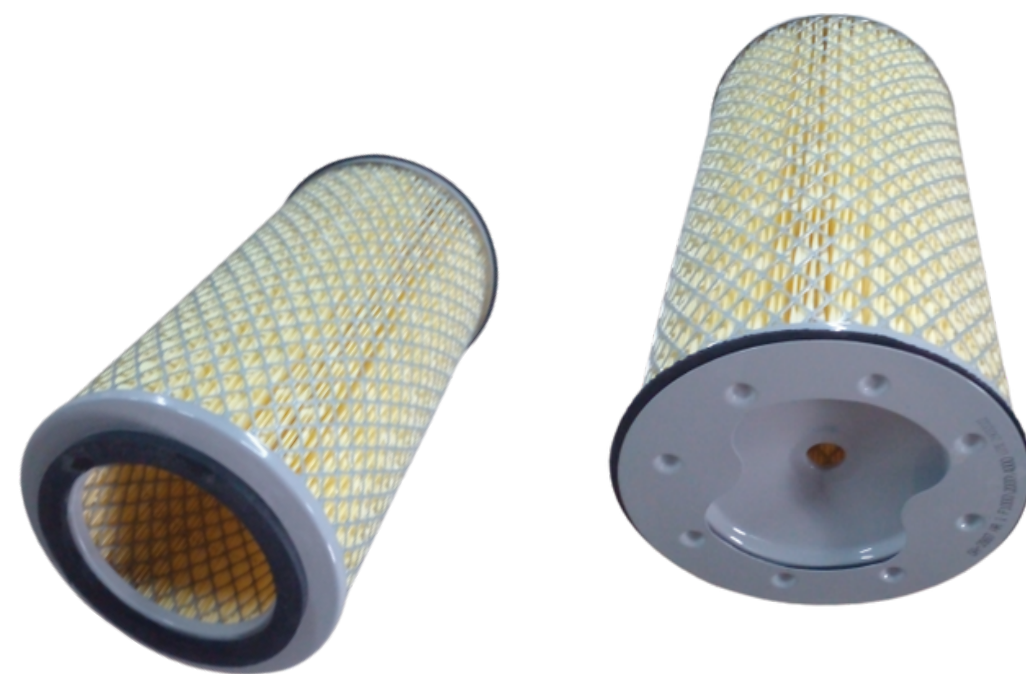

### Filtro de Ar Pesado

Ar caminhão Ford 85TU9601A.

LINHA	PESADA
Diâmetro Externo	169mm
Diâmetro Interno	105mm
Altura	339mm
Peso	994kg

Conversões:  
AP7997/CA282A/ C17262/1.