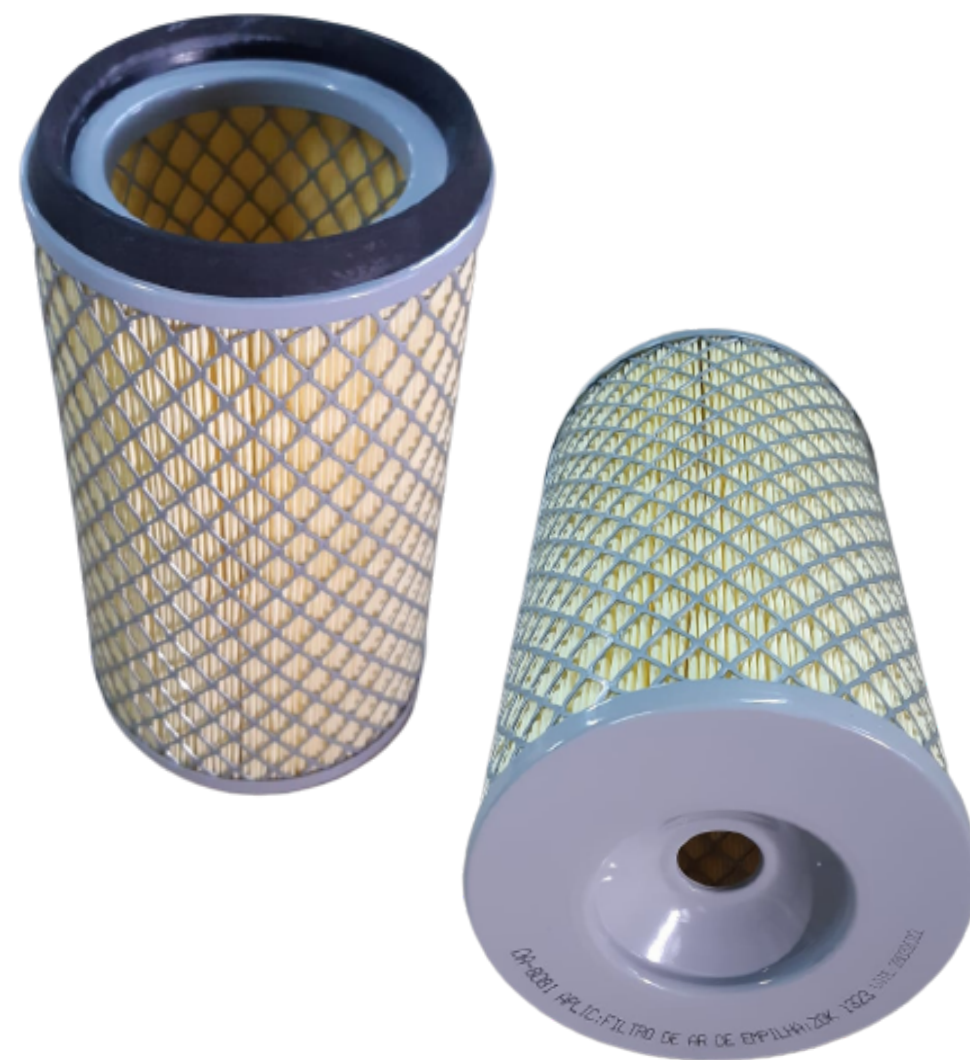

FICHA TÉCNICA

DA8081

Filtro de Ar

KW1323 - HC (HANGCHA).

LINHA	PESADA
Diâmetro Externo	133mm
Diâmetro Interno	84mm
Altura	245mm
Peso	573kg

Conversões:

CONTATO

(11) 3903-7890